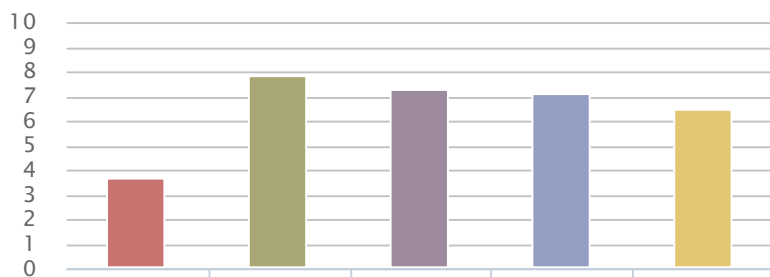

CERTIFICAAT

VOOR
 Nautique Living, studentenhuysvesting te Amsterdam
 van
 Bouwinvest
 door
 W/E adviseurs

Gebruiksfunctie

Wonen

Akkoord door GPR Gebouw Expert

M. Koning ter Heege

Registratienummer

GPR70139

Certificaatnummer

GPRGC-2017-G-0295

GPR Gebouw versie

4.3

Gemiddelde score

	Energie	Milieu	Gezondheid	Gebruiks-kwaliteit	Toekomst-waarde
Huidig	3,6	7,8	7,2	7,1	6,4

Datum

30-11-2017