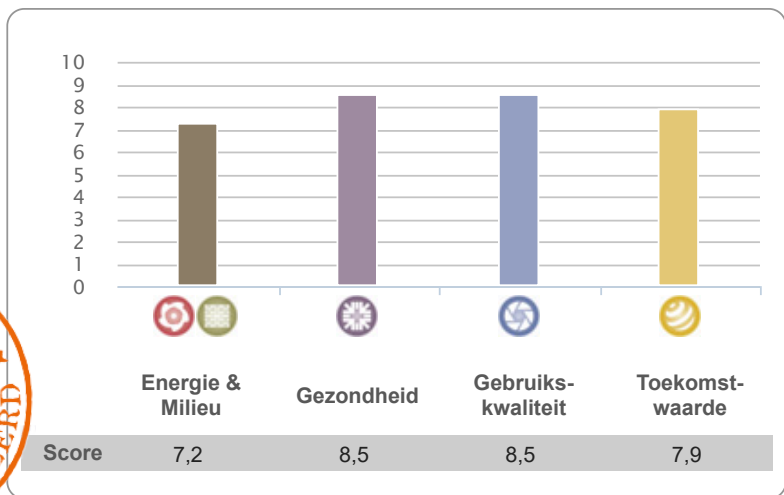

Gemiddelde score