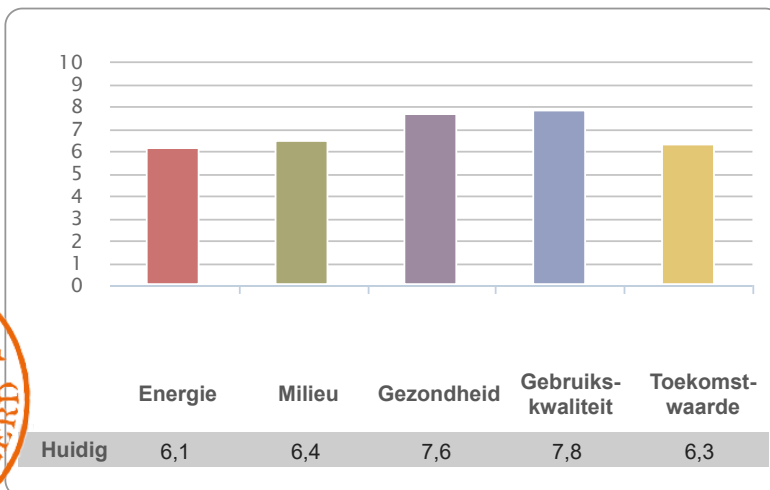

Certificaatnummer

GPRGC-2021-G-1390

GPR Gebouw versie

4.3

Gemiddelde score

Datum
06-09-2021

ir. John Mak, directie W/E adviseurs